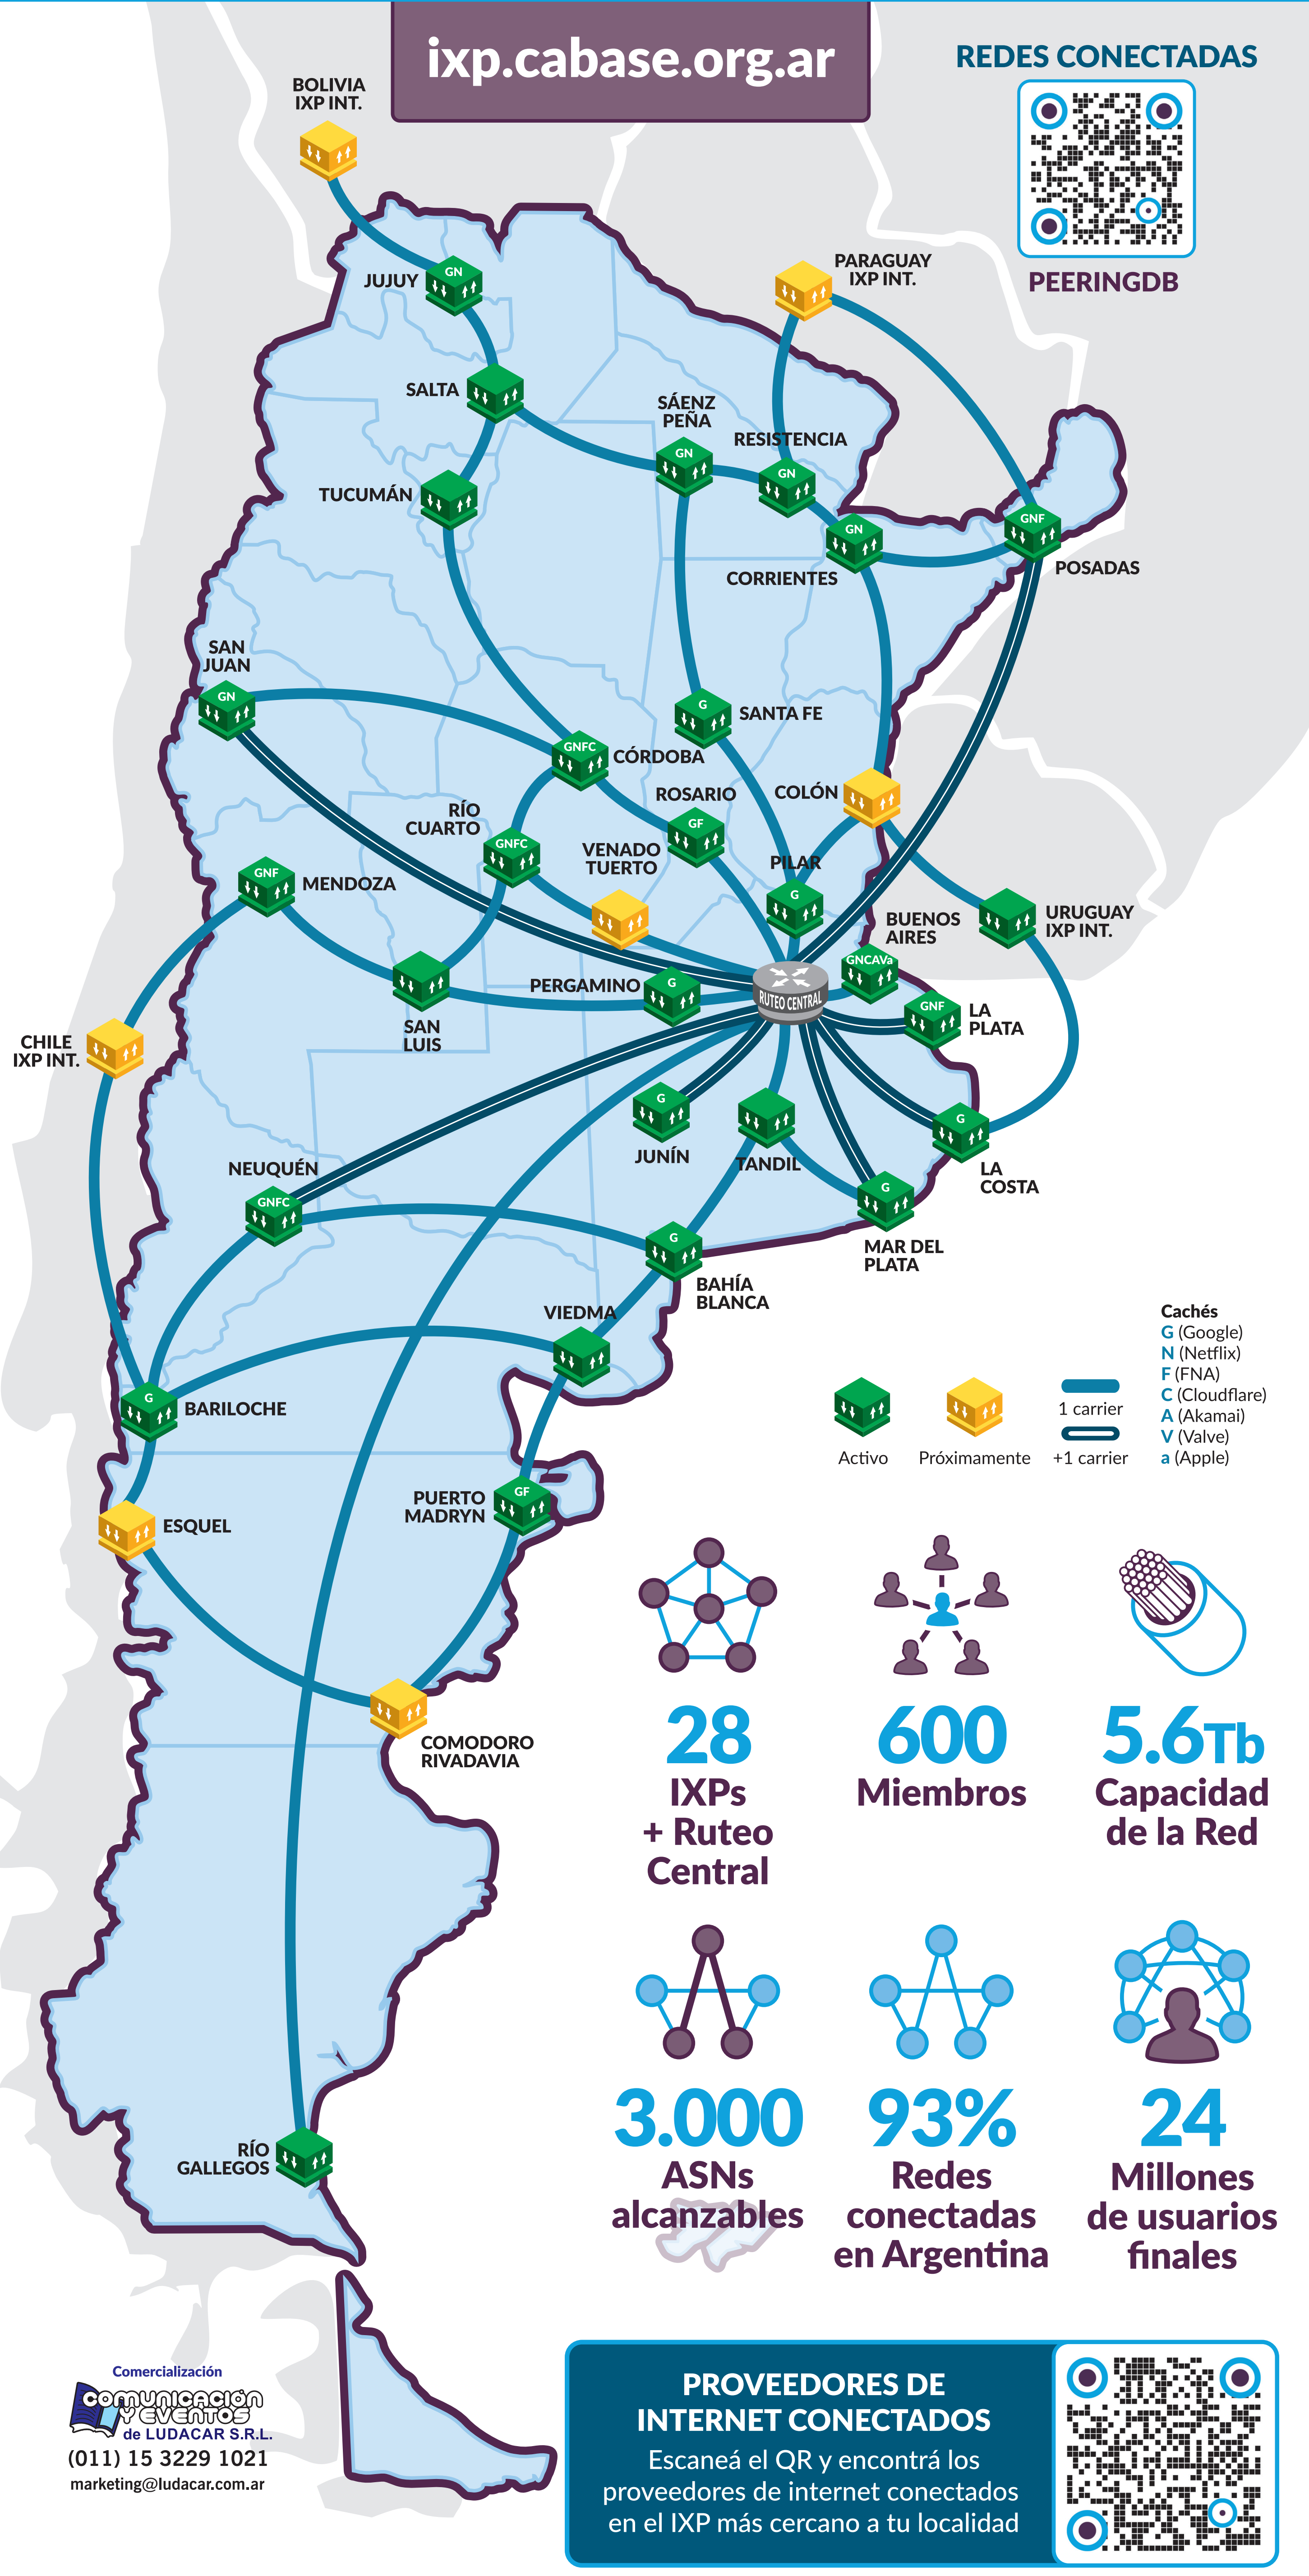

INTERNET SERVICES S.A.

edgeuno
La Red latinoamericana más conectada del mundo

HUAWEI
SOLUTION BOX

SILICOM LAN
solutionlan networks

IPLAN

LLAMADA IP

SILICA NETWORKS

internet · tv
atlántica video cable s.a.

padtec

LINE IP
www.lineip.com
Servicios a Call Center

Comercialización
Comunicación y Eventos
de LUDACAR S.R.L.
(011) 15 3229 1021
marketing@ludacar.com.ar

PROVEEDORES DE INTERNET CONECTADOS
Escaneá el QR y encontrá los proveedores de internet conectados en el IXP más cercano a tu localidad

28 IXP's + Ruteo Central

600 Miembros

5.6Tb Capacidad de la Red

3.000 ASNs alcanzables

93% Redes conectadas en Argentina

24 Millones de usuarios finales

LINKEAR
SERVICIO DE CENTRO DE DATOS

DC Km 37
Km37@linkear.com.ar
www.linkear.com.ar/km37

- Tránsito IP/ Tráfico Nacional/ Tráfico CDN/ L2L.
- Protección contra ataques DDoS - Limpieza de tráfico - Mitigación.
- Server Colocation/ Cloud/ Dedicados.
- Primer punto de acceso al tráfico (PAT) de IXP-BUE
- Múltiples puntos de presencia (POP) en CABASE CABA, Cirion CABA y Telecom Pacheco.

KOC
Conectividad en Fibra Óptica
www.koc.com.ar 011-4521-4800

skycorp
INTERNET PARA EMPRESAS
5671-2882

Tecnored
INNOVACION. DESARROLLO. FUTURO

ARTIC
LIGHTING YOUR SMART LIFE

ADVANTUN
THE NETWORK COMPANY

SYT

ROCSTAR

BCD
Innovación & Tecnología

antel
Telecomunicaciones Argentina S.A.

gretix
telecomunicaciones
www.gretix.com.ar

APA AMARRES PREFORMADOS AEROS
LIDER EN PREFORMADOS
WWW.PREFORMADOSAPA.COM

COTEL
VILLA GESELL

cotesma
EVOLUCIÓN COOPERATIVA